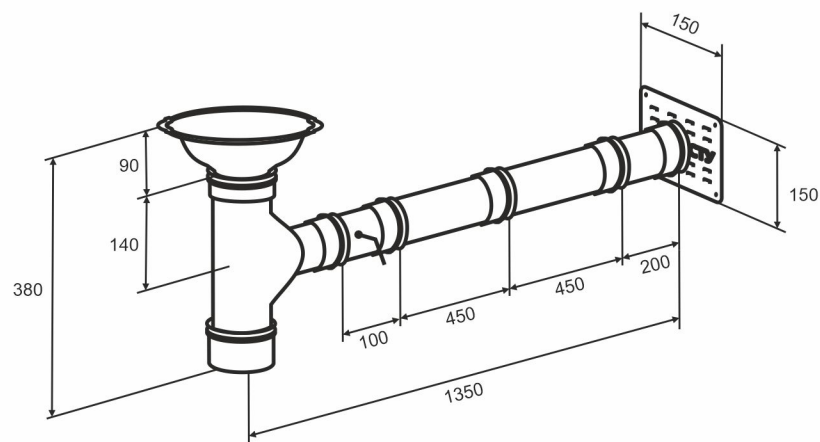

Приточная вентиляция «Второе Дыхание»

Способ монтажа

Монтажные размеры (мм)

* Элементы которые подлежат резке

(в случае необходимости)

Труба 0,5 м
Ø115 *

Труба 0,25 м
Ø115 *