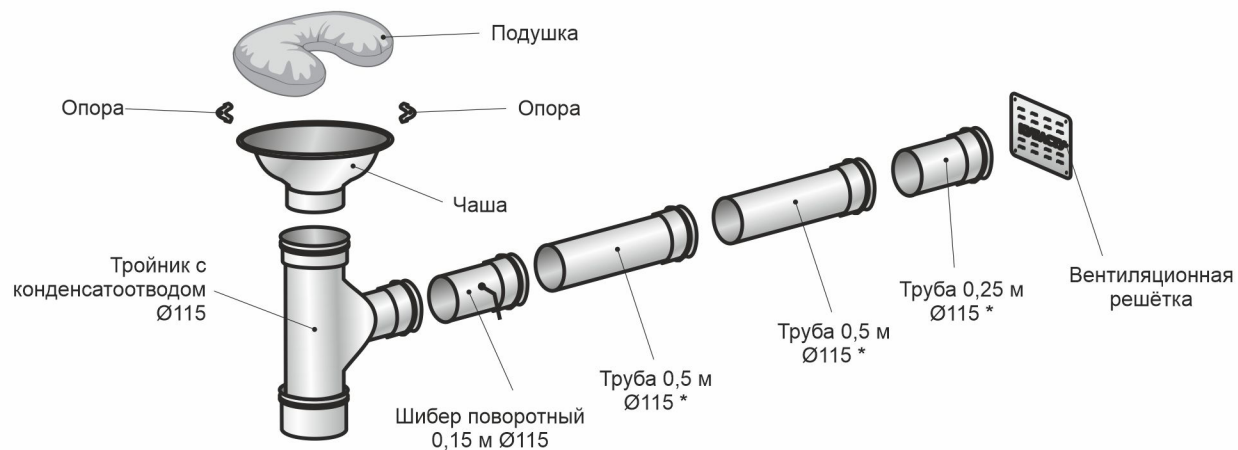

Приточная вентиляция «Второе Дыхание»

Способ монтажа

Монтажные размеры (мм)

* Элементы которые подлежат резке

(в случае необходимости)

Труба 0,5 м
Ø115 *

Труба 0,25 м
Ø115 *