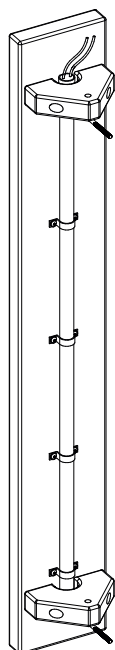

## Правила эксплуатации

Подключите к светильнику блок для светодиодной ленты. Используемая лента светодиодная термостойкая RTW-5000PWT 24V Warm 3000 13 мм (2835, 180 LED/m, High Temp) Warm тёплый 3000K . Закрепите светильник, согласно инструкции, на ровную стену. После приобретения диммера вы можете регулировать яркость и интенсивность свечения светильника. Для одного светильника следует выбирать блок питания на 24 В мощностью от 10 Вт. (из расчета по 10 Вт на 1 светильник). Светильник следует установить на достаточном расстоянии от нагревательных приборов не менее 20 см. Диапазон рабочих температур окружающей среды при продолжительной эксплуатации  $-30...+80^{\circ}\text{C}$  , при кратковременной  $-30...+100^{\circ}\text{C}$ .

## Комплект поставки

1 Корпус

2 Крюк 2шт.

## Технические характеристики

Материал изделия	Ольха	Липа	Дуб
Высота, см	70	70	70
Ширина, см	10	10	10
Глубина, см	8,5	8,5	8,5

## Схема подключения