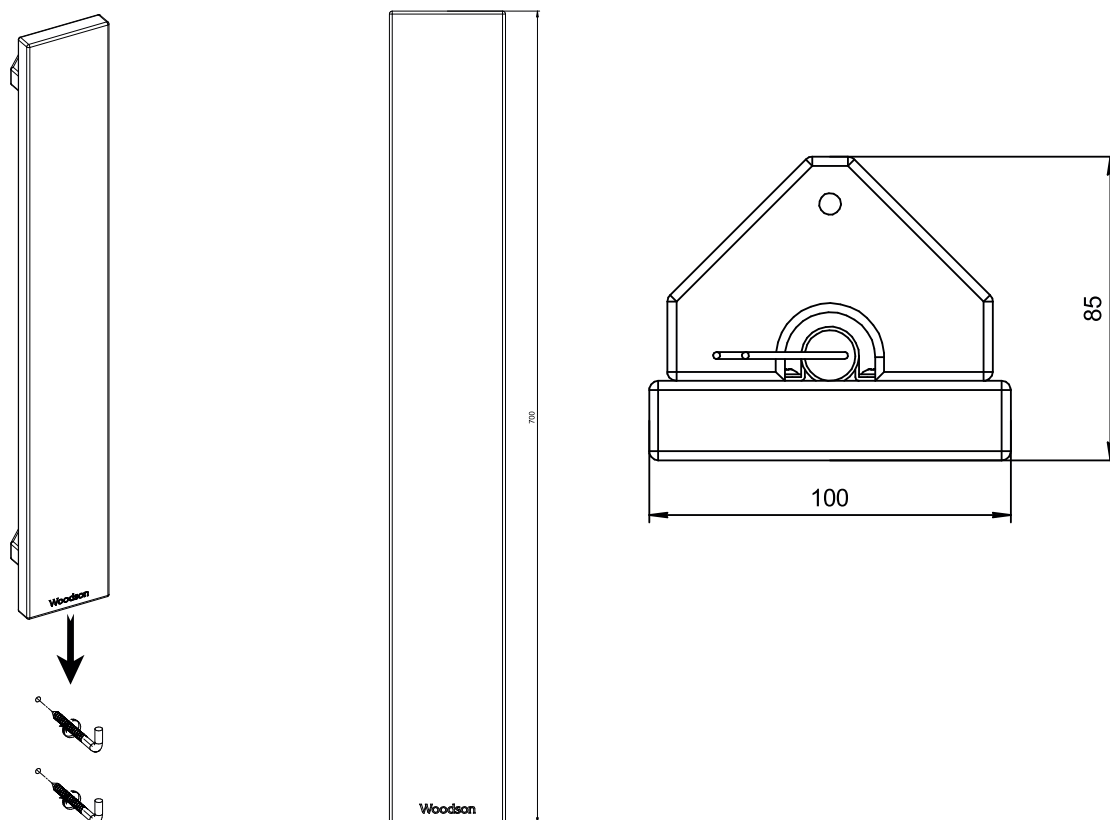

## Технические характеристики

Материал изделия	Ольха	Липа	Дуб
Высота, см	70	70	70
Ширина, см	10	10	10
Глубина, см	8,5	8,5	8,5