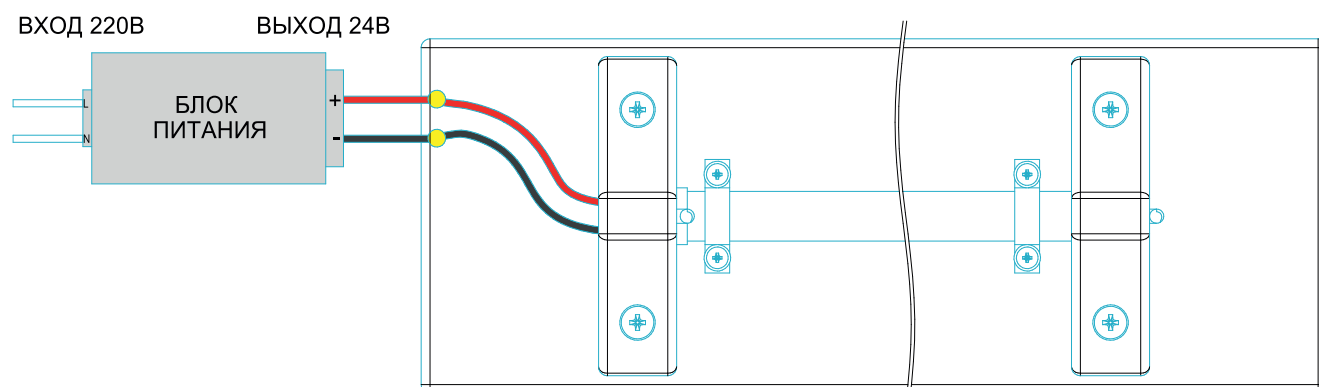

## Комплект поставки

1 Корпус

2 Крюк 2шт.

## Порядок сборки и установки

## Технические характеристики

Материал изделия	Ольха	Липа	Дуб
Высота, см	70	70	70
Ширина, см	10	10	10
Глубина, см	8,5	8,5	8,5

## Схема подключения