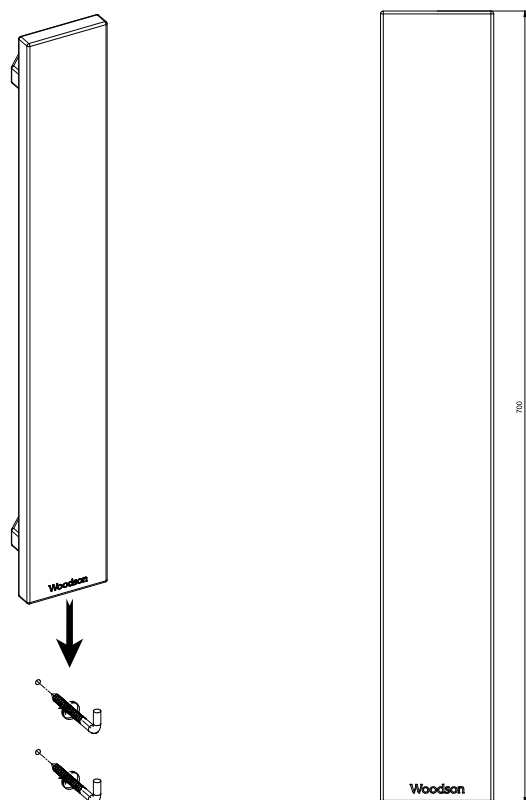

Порядок сборки и установки

Технические характеристики

Материал изделия	Ольха	Липа
Высота, см	70	70
Ширина, см	10	10
Глубина, см	10	10