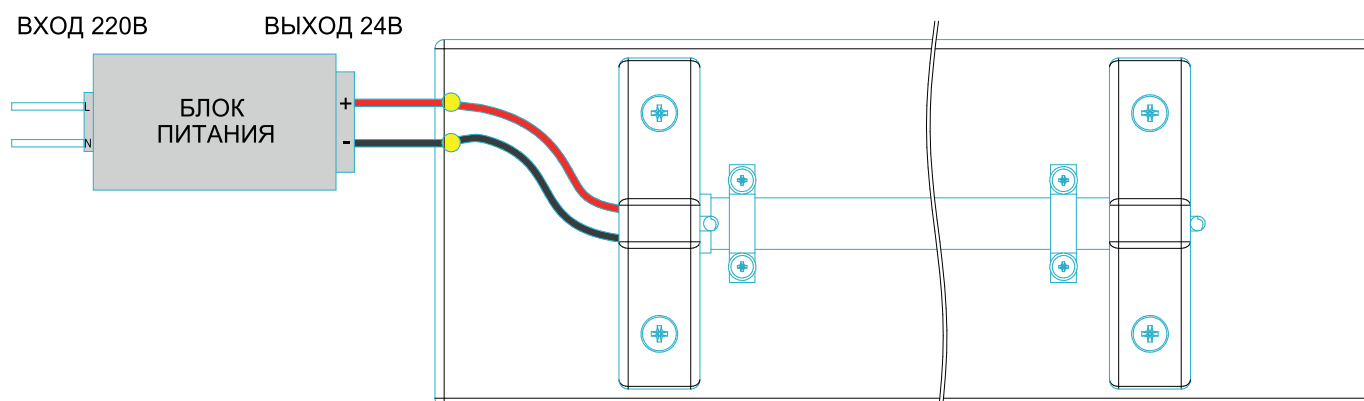

Температура воздуха при нанесении маслом не должна быть ниже -5С. Второй слой наносится не раньше чем через 24 часа.

Комплект поставки

1 Корпус

2 Крюк 2шт.

Порядок сборки и установки

Технические характеристики

Материал изделия	Ольха	Липа
Высота, см	70	70
Ширина, см	10	10
Глубина, см	10	10

Схема подключения

Характеристики светодиодной ленты

Наименование	Лента RTW-5000PWT 24V
Свет	Теплый, 3000 К
Индекс цветопередачи	>80
Световой поток	1000 лм/м
Количество светодиодов	180 led/м
Напряжение питания	24 В
Мощность 1м, макс.	14,4 Вт
Степень пылевлагозащиты	IP68
Ширина	13 мм
Высота	13 мм